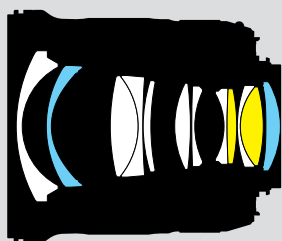

At the heart of the image

AF-S NIKKOR 24mm f/1.8G ED

Φωτογραφία προϊόντος

■ Στοιχεία ασφαιρικού φακού ■ Γυάλινα στοιχεία φακού ED

Διαγράμματα MTF

Αξεσουάρ

Θήκη φακού CL-1015 (περιλαμβάνεται)

Σκίαστρο φακού HB-76 (περιλαμβάνεται)

Κύρια χαρακτηριστικά:

- **Γρήγορος βασικός φακός 24 mm:** φακός μορφή FX με υπερευρυγώνια εστιακή απόσταση 24 mm (36 mm κατά τη χρήση με φωτογραφική μηχανή Nikon SLR με μορφή DX). Ιδανικός για φωτογραφίες φυσικών τοπίων, αρχιτεκτονικής, εσωτερικών χώρων και αστικών τοπίων, καθώς και για λήψεις video.
- **Φωτεινό διάφραγμα f/1,8:** επιτρέπει τη δημιουργία ξεχωριστών εικόνων με μικρό βάθος πεδίου και ομοίομορφο θαμπό φόντο (bokeh). Επωφεληθείτε από την ευελιξία λήψης με μεγαλύτερες ταχύτητες κλείστρου και τη δυνατότητα αποτύπωσης καθαρών λήψεων σε συνθήκες χαμηλού φωτισμού, καθώς και φωτεινή εικόνα στο σκόπευτρο.
- **Compact και ελαφρύς:** η εξαιρετικά φορητή κατασκευή του φακού αυτού διευκολύνει τη μεταφορά του και βολεύει ιδιαίτερα στα ταξίδια.
- **Εικόνες με κορυφαία ανάλυση:** αυτός ο φακός συντροφεύει τέλεια τις D-SLR υψηλής ανάλυσης καθώς αποδίδει εξαιρετική καθαρότητα και αντίθεση στο σύνολο του κάδρου. Η οπτική κατασκευή του αποδίδει πανέμορφες φωτογραφίες και video.
- **Εκπληκτική οπτική απόδοση:** δύο γυάλινα στοιχεία εξαιρετικά χαμηλής διασποράς (ED) και δύο στοιχεία ασφαιρικού φακού εξασφαλίζουν ευκρινείς, φωτεινές εικόνες. Πραγματοποιείται εξαιρετικά καλός έλεγχος του βαθμού παραμόρφωσης και ελαχιστοποιείται αποτελεσματικά η χρωματική διασπορά.
- **Ελάχιστη απόσταση εστίασης:** 0,23 m. Προσεγγίστε εύκολα τα θέματά σας και γεμίστε το κάδρο.
- **Περιλαμβάνονται:** σκίαστρο φακού μπαγιονέτ και μαλακή θήκη φακού.