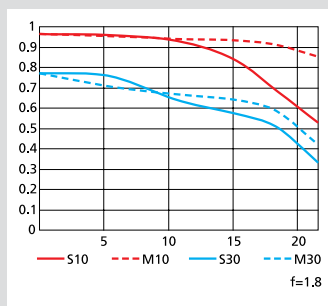

At the heart of the image

AF-S NIKKOR 24mm f/1.8G ED

Φωτογραφία προϊόντος

■ Στοιχεία ασφαιρικού φακού ■ Γυάλινα στοιχεία φακού ED

Διαγράμματα MTF

Αξεσουάρ

Θήκη φακού CL-1015 (περιλαμβάνεται)

Σκίαστρο φακού HB-76 (περιλαμβάνεται)

NIKKOR

At the heart of the image

ΤΕΧΝΙΚΑ ΧΑΡΑΚΤΗΡΙΣΤΙΚΑ

Εστιακή απόσταση	24 mm
Μέγιστο διάφραγμα	f/1.8
Ελάχιστο διάφραγμα	f/16
Κατασκευή φακού	12 στοιχεία σε 9 ομάδες (συμπεριλαμβανομένων 2 γυάλινων στοιχείων ED, 2 στοιχείων ασφαιρικού φακού και στοιχείων φακού με νανοκρυσταλλική επίστρωση)
Γωνία προβολής	Φωτογραφικές μηχανές φιλμ SLR και φωτογραφικές μηχανές D-SLR με φορμά FX της Nikon: 84° Φωτογραφικές μηχανές D-SLR με φορμά DX της Nikon: 61°
Εστίαση	Πίσω σύστημα εστίασης (Rear Focusing - RF) της Nikon με έλεγχο αυτόματης εστίασης από το αθόρυβο μοτέρ και ξεχωριστό δακτύλιο εστίασης για χειροκίνητη εστίαση
Ελάχιστη απόσταση εστίασης	0,23 m από το εστιακό επίπεδο
Μέγιστος λόγος αναπαραγωγής	0,20x
Αριθμός λεπίδων διαφράγματος	7 (στρογγυλό άνοιγμα διαφράγματος)
Διάφραγμα	Πλήρως αυτόματο
Μέγεθος προσαρτήματος φίλτρου	72 mm
Διαστάσεις	Περίπου 77,5 × 83,0 mm
Βάρος	Περίπου 355 g
Παραχόμενα αξεσουάρ	Μπροστινό κάλυμμα φακού με κούμπωμα 72 mm LC-72, πίσω κάλυμμα φακού LF-4 σκίαστρο μπαγιονέτ HB-76, θήκη φακού CL-1015